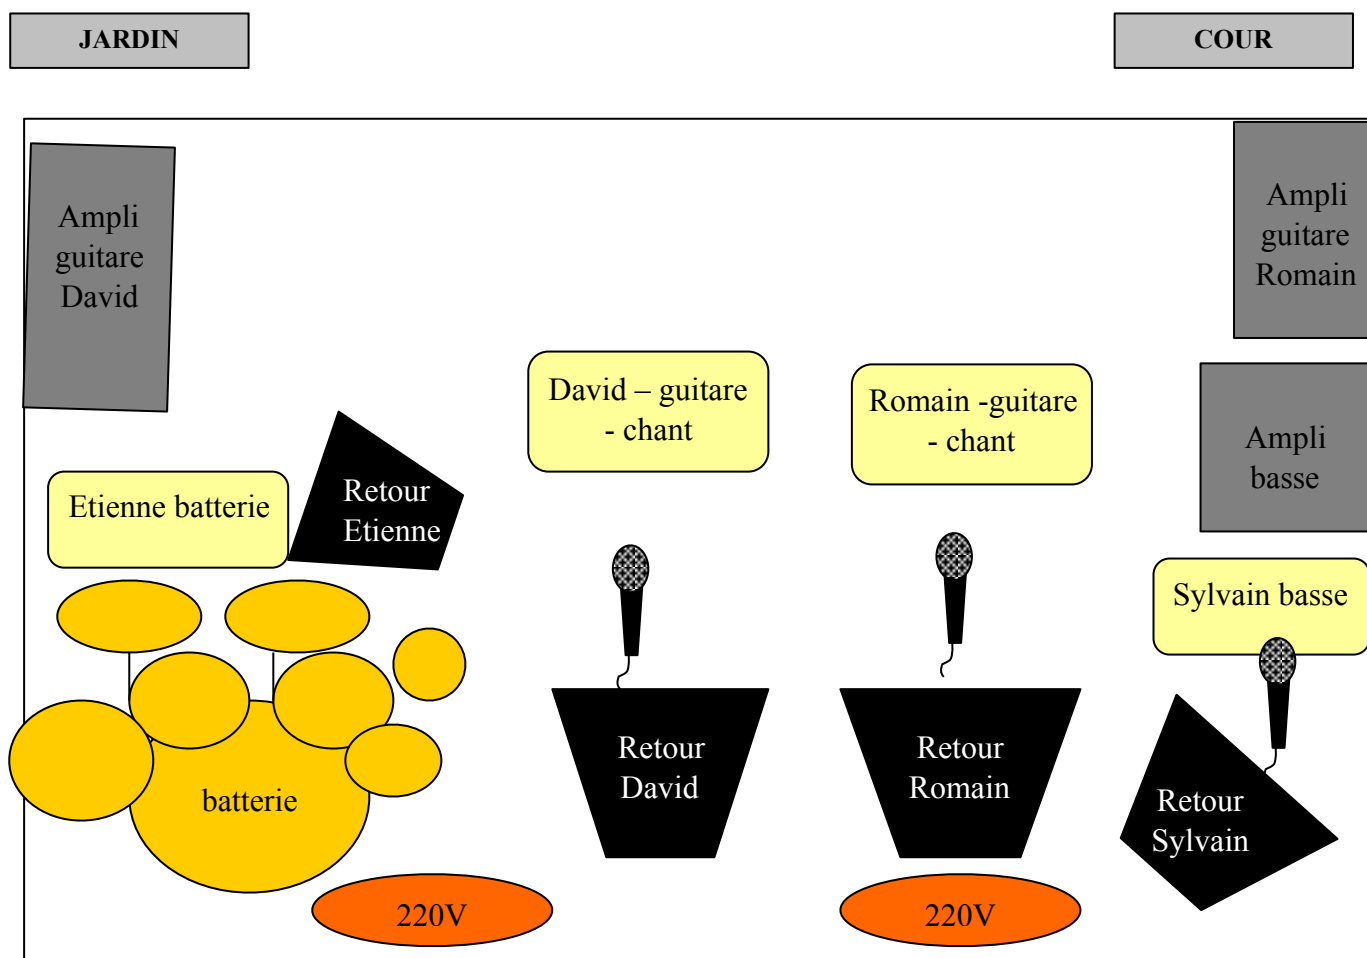

TAKALYDE

Indie-rock lausannois

FICHE TECHNIQUE

Takalyde propose une musique mêlant poésie et rage. Leur son, frontal et brut, est au croisement du rock et de la pop, avec un accent sur les voix, qui ne doivent pas être couvertes par les instruments.

Membres :

1. David Tschopp : Chant, chœurs, guitare électrique
   - Romain Chollet: Chant, chœurs, guitare électrique
   - Sylvain Pellet: Basse
   - Etienne Volery: Batterie
2. ---

Patch:

Piste	Instrument	Type de micro
1	Kick	Beta 52 / Sennheiser e901
2	Snare	SM 57
3	Hi-hat	NT5 / SM 57
4	Tom Hi	MD 421
5	Tom mid	MD 421
6	Floor Tom	MD 421
7	Overhead L	KSM 127
8	Overhead R	KSM 127
9	Basse	MD 421 / DI
10	Guitare électrique Romain	SM 57
11	Guitare électrique David	SM 57
12	Voix Romain	SM 58
13	Voix David	SM 58
14	Choeurs Sylvain	SM 58

PLAN DE SCÈNE

Contact :

David Tschopp
Ch. du Chasseron 3
1004 Lausanne
078 804 16 57

web :

www.takalyde.ch
www.mx3.ch/artist/takalyde
www.facebook.com/takalyde
contact@takalyde.ch